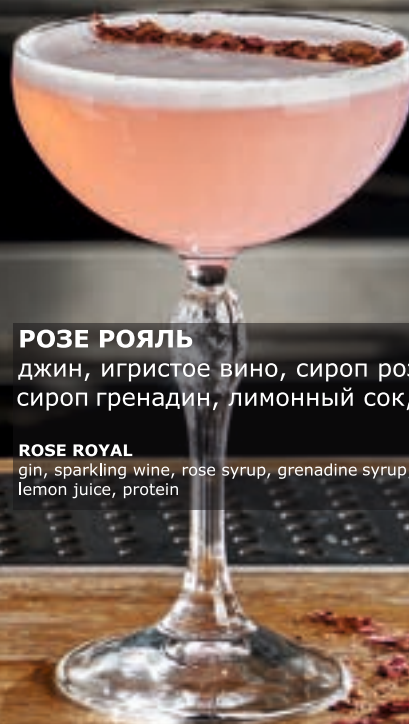

ЛИЧИ МАРТИНИ

абсолют, личи, лимонный сок, сахарный сироп

LICI MARTINI

absolut, lychee, lemon juice, sugar syrup

~~490~~

РОЗЕ РОЯЛЬ

джин, игристое вино, сироп розы, сироп гренадин, лимонный сок, белок

ROSE ROYAL

gin, sparkling wine, rose syrup, grenadine syrup, lemon juice, protein

~~450~~

ЛАВАНДА ФРЕСКО

джин, куантро, лимонный сок, лавандовый сироп, тоник

LAVANDER FRESCO

gin, coimbra, lemon juice, lavender syrup, tonic

~~450~~